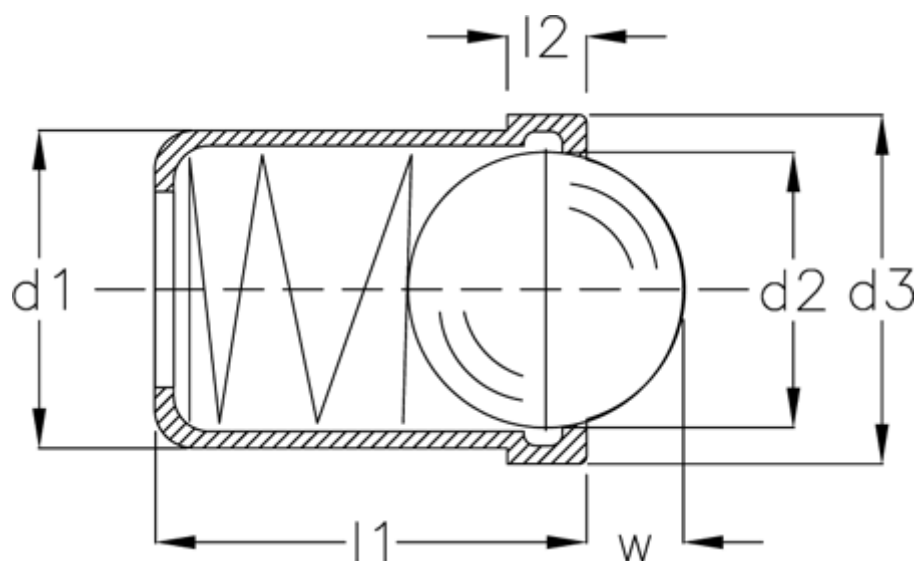

Varenummer: 20883005
Beskrivelse: E+G
Fjedrende trykstykke GN 614-8-KU

Mål

d1	= 8
d2	= 6.5
d3	= 8.5
Fjedertryk N bund	= 18.0
Fjedertryk N top	= 8.0
l1	= 9.0
l2	= 1.0
W	= 1.9